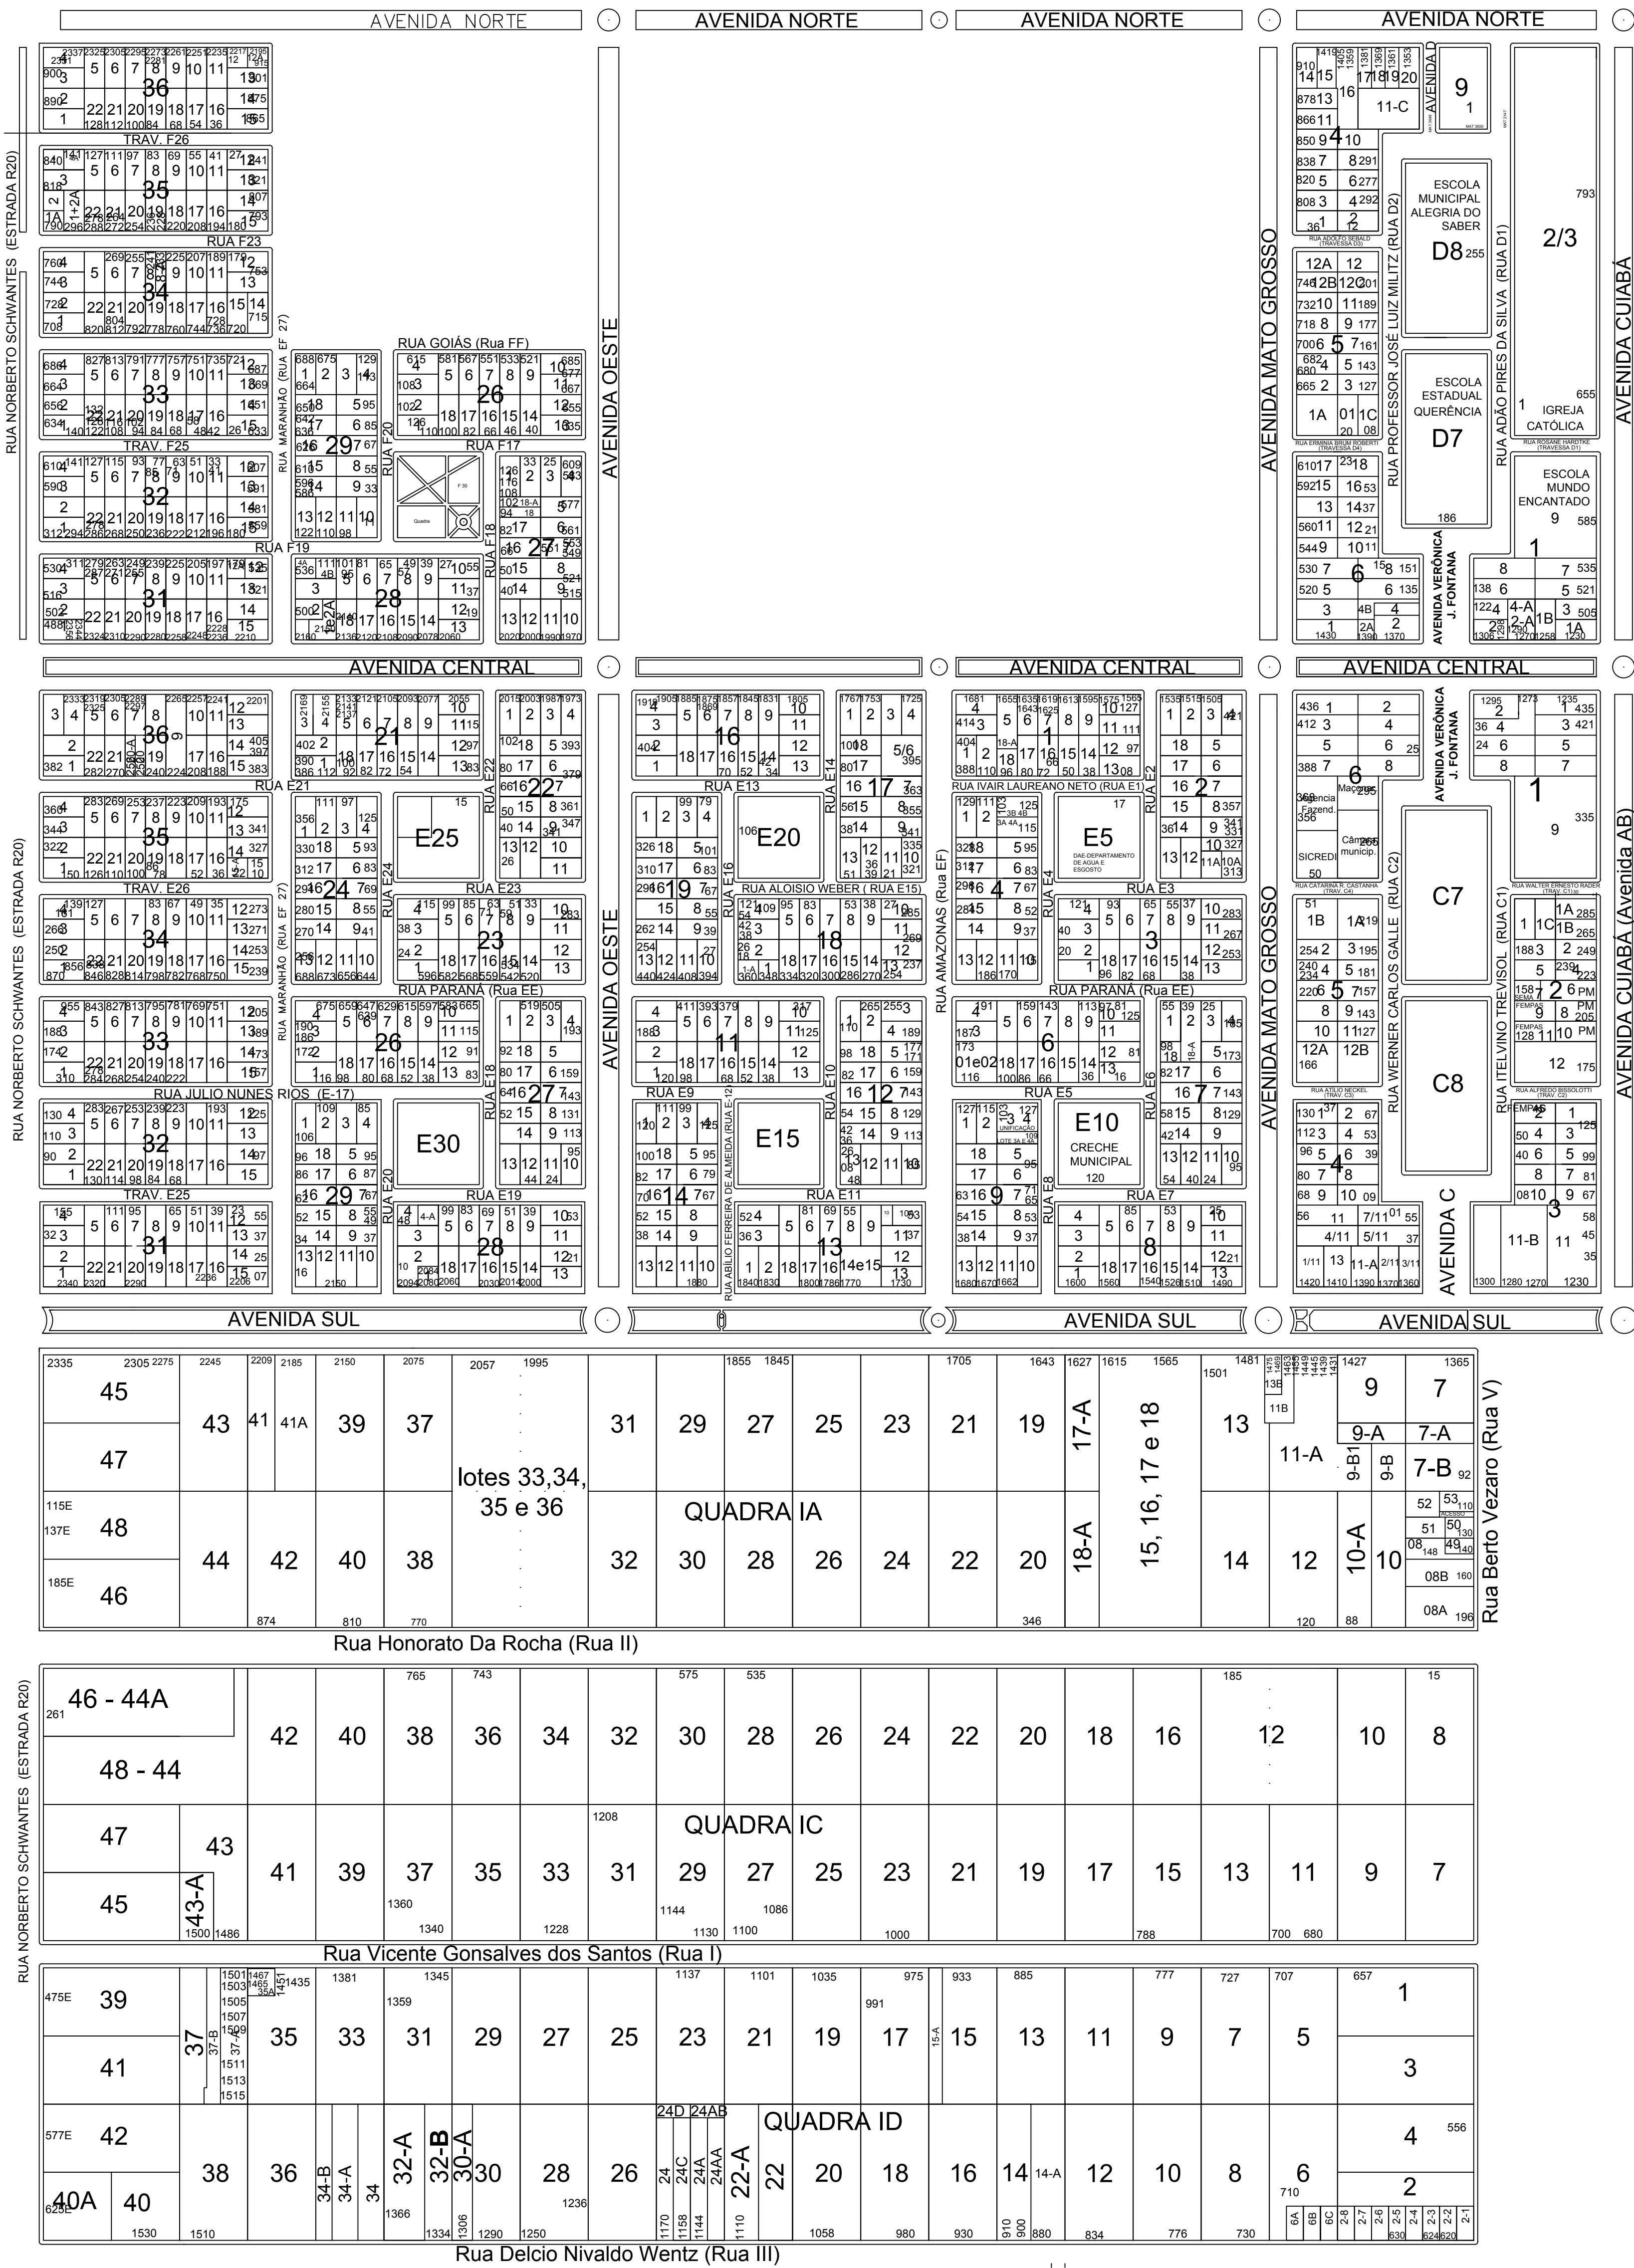

SETOR E

lotes 33,34, 35 e 36

QUADRA IA

QUADRA IC

QUADRA ID

Rua Berto Veizaro (Rua V)

Rua Delcio Nivaldo Wentz (Rua III)